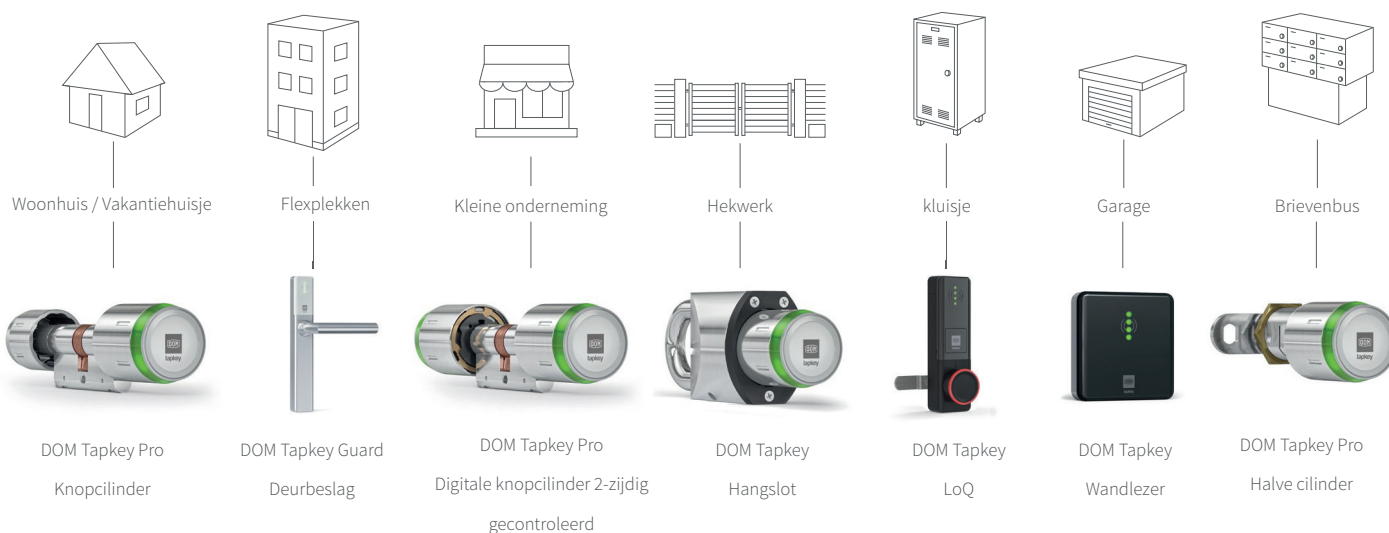

DOM Tapkey

EEENVOUDIGE MOBIELE TOEGANG

DOM Tapkey

Begin je nieuwe, eenvoudige en flexibele leven met DOM Tapkey voor al je beveiligingswensen.

DOM digitale cilinder, deurbeslag, meubelslot en wandlezer

- Vertrouwde kwaliteit met hoogwaardige mechanische beveiliging.
- Batterij met lange levensduur.
- Batterij eenvoudig vervangbaar.
- Gecertificeerd en normconform: bijv. de DOM Tapkey cilinder in een Europrofiel: VdS BZ+, SKG***, IP 65, T90...
- Ook geschikt voor toepassing bij brandwerende deuren en nooduitgangen (DIN EN 179 en 1125).
- Hoogwaardige kwaliteit.
- Ruim assortiment met Tapkey productoplossingen voor bijna elke deursituatie.
- Bekabelde wandlezer voor aansturing van geautomatiseerde deuren
- Digitaal meubelslot voor kluisjes of gereedschapskisten.