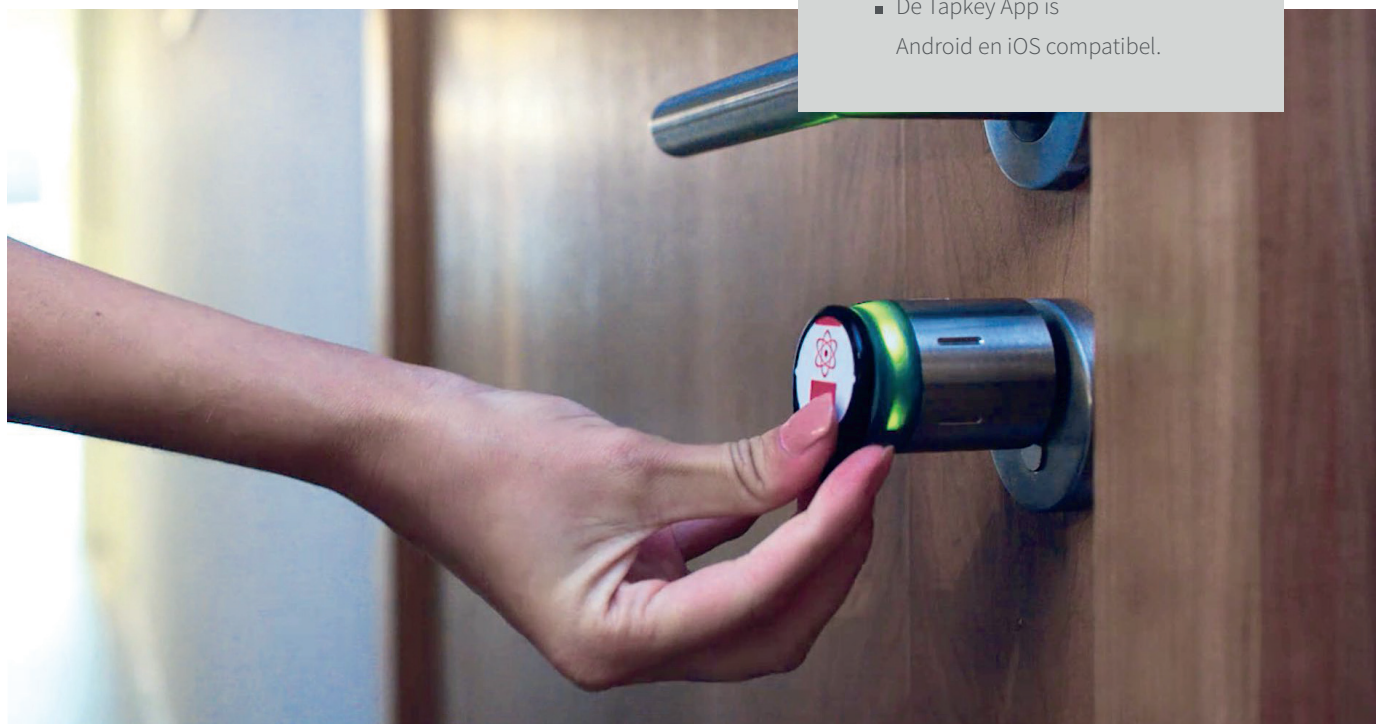

Tapkey App

Licenties App

STANDAARD

- Openen en sluiten van apparaten is altijd gratis.
- Beheer van toegangsautorisaties voor smartphonegebruikers.
- Transponderbeheer via NFC met iOS en Android NFC smartphones.
- Weergave van de toegangshistorie van de laatste 12 maanden.
- Firmware upgraden via de smartphone.
- Je kunt volwaardige beheerders (owner) of sub admins (administrator) aanmaken.

tapkey

MEER DAN 5

SMARTPHONESLEUTELS

Toepassing van meer smartphonesleutels (in aantal van: 10, 25, 50, 100, 150, 200, 250, of nog meer gebruikers) kunnen tegen vergoeding via de In-App-Store of de Tapkey App worden geactiveerd.

Voordelen van de app

- Digitale sleutel via de Tapkey App.
- Eenvoudig en veilig downloadbaar.
- Maakt gebruik van de ultraveilige Google/Apple ID of het eigen e-mailadres.
- Beheer je waardevolle eigendom vanaf verschillende apparaten tegelijk, zoals smartphones, tablets en de webportal.
- Smartphonesleutels verliezen hun geldigheid na bepaalde tijd zonder update.
- Hoog beveiligingsniveau van je online data door gebruik van de modernste servers in de EU.
- Weergave van de toegangsevents in de laatste 12 maanden per apparaat.
- Is je smartphone defect of gestolen? Deactiveer deze smartphone of ID dan simpel op een andere smartphone of via de Webportal.
- De Tapkey App is Android en iOS compatibel.