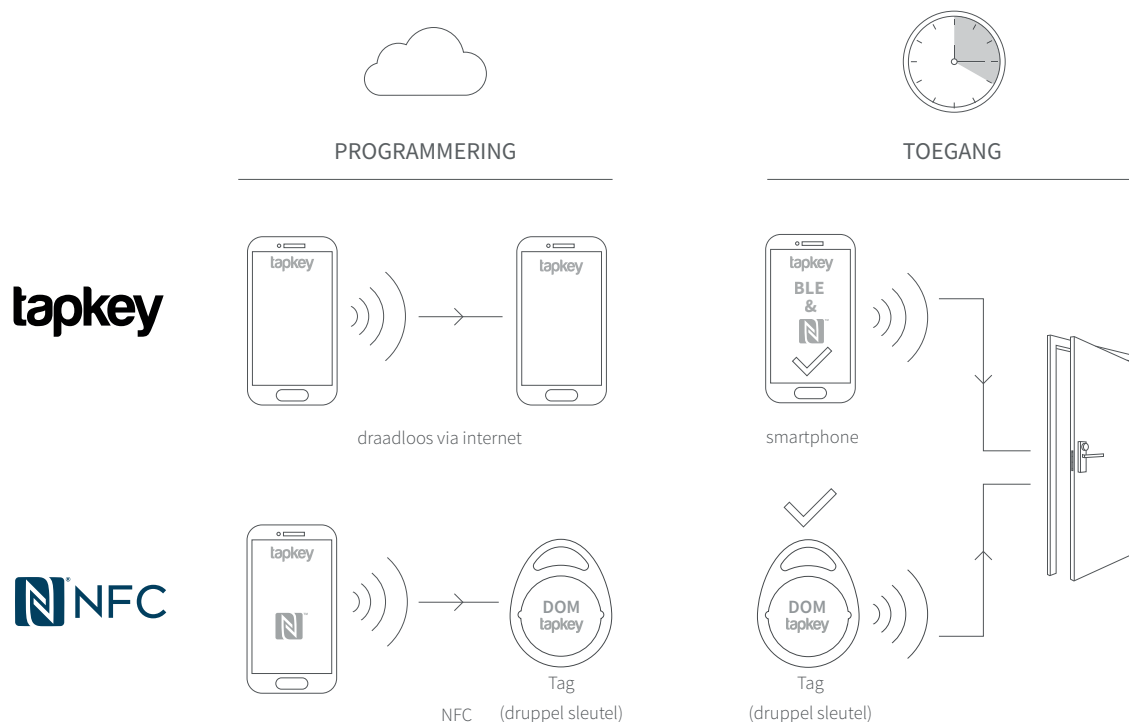

PROGRAMMERING EN VOORDELEN

DOM Tapkey Voordelen

- Beheer toegangsautorisaties via de App en de Webportal.
- Verleen toegangsrechten met een smartphone aan andere smartphonegebruikers via het internet.
- Kosteloos gebruik van de Tapkey App tot en met 5 verschillende smartphonegebruikers.
- Meer dan 5 smartphonegebruikers? Dan kies je voor een pakket met het aantal gewenste smartphonegebruikers.
- Gebruik je Google-, Apple-ID of een e-mailadres om je te registreren in de app en om je smartphone-sleutels op te halen en te gebruiken.
- Open deuren met een smartphone met of zonder internetverbinding.
- Liever een tag? Geen probleem! DOM Tapkey biedt tags in de vorm van polsbandjes, tags of een cliptag voor over de “traditionele” mechanische sleutel.
- Programmeer tags via NFC met je Android of iOS smartphone.
- DOM Tapkey cilinders, wandlezers, deurbeslagen, lockersloten en hangsloten werken op zichzelf (auto noom).
- Er hoeven geen andere apparaten in of op de deur te worden geïnstalleerd.
- Extreem veilige communicatie dankzij end-to-end encryptie.
- Geef digitale toegangsleutels aan smartphonebezitters. Open en vergrendel deuren voor je woning, werkplek, brievenbus, hotelkamer of parkeergarage op één slimme manier met de smartphone.
- Opslag capaciteit Tapkey tags: 12 individuele rechten of 12 groepsrechten.
- Creëer sluitgroepen voor maximaal 30 categorieën. Aan een apparaat is een onbeperkt aantal tags toe te voegen.
- Geef gebruikers onbegrensde of tijdelijke toegangsrechten voor bepaalde dagen en tijden.