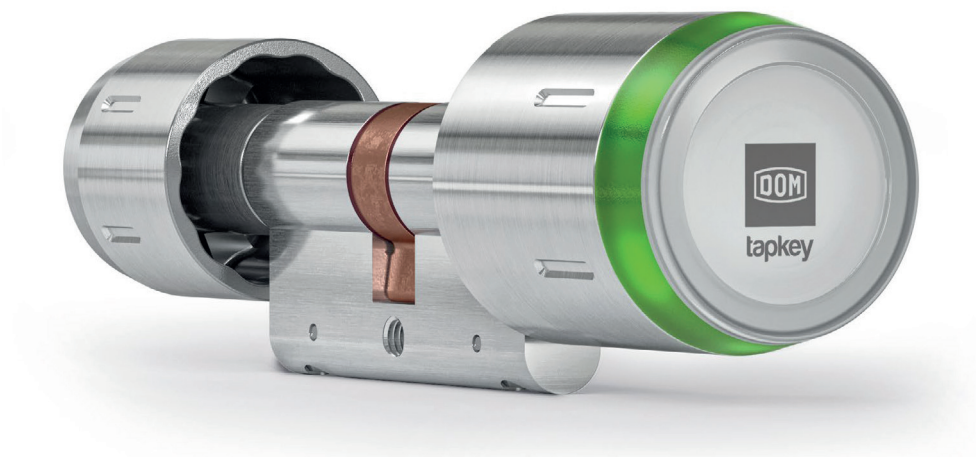

Compatibel met
iOS en Android
Smartphone

DOM Tapkey

Eenvoudige toegang met je smartphone

DOM Tapkey

EENVOUDIGE TOEGANG MET JE SMARTPHONE

DOM Tapkey met RFID, NFC & BLE Beheer toegang met je smartphone

EENVOUDIGE TOEGANGSCONTROLE VOOR JE DEUREN

DOM en Tapkey bieden je het beste van twee werelden. Met de digitale toegangscontrole producten van DOM Tapkey is er voor elke deursituatie een passende sluitoplossing.

Het Tapkey-portfolio bestaat uit een brede selectie van digitale cilinders, deurbeslag, hangsloten, wandlezers en een lockerslot. Of je nu je gezin, kostbaarheden of je bedrijf wilt beschermen, met jouw veiligheid nemen wij geen enkel risico.

DOM digitale sluitsystemen worden beveiligd door een unieke versleuteling. Robuuste en hoogwaardige technieken in combinatie met innovatieve elektronische componenten die garant staan voor betrouwbaarheid, veiligheid en een lange levensduur.

DOM Tapkey

EENVOUDIGE MOBIELE TOEGANG

DOM Tapkey Tag

Programmeerbare sleutel

De slimme sleutel van DOM Tapkey is niet alleen de toegangsooplossing voor smartphones. Je kunt ook de DOM Tapkey tags (druppel sleutel, polsband, sticker, cliptag) gebruiken, die je eenvoudigweg aan je sleutelhanger bevestigt en zonder batterijen werken. Dit is een uitstekend alternatief voor wanneer je de voorkeur geeft aan een fysieke “traditionele” sleutel. De beheerder programmeert via de NFC interface de DOM Tapkey Tag in slechts enkele seconden.